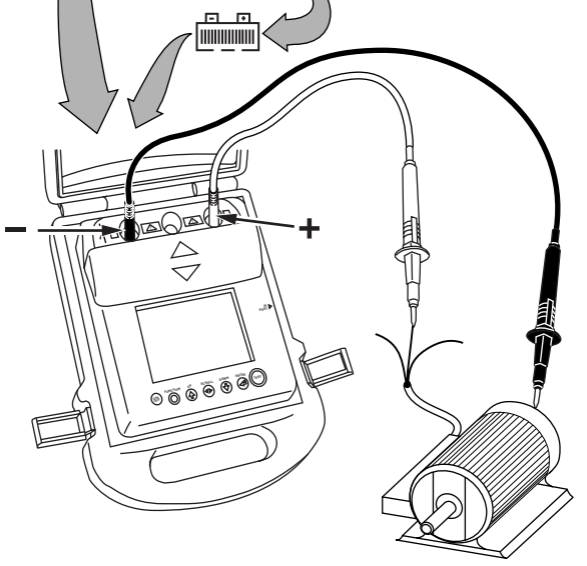

1550B MegOhmMeter Quick Reference Guide

Warning

- Read the 1550B Users Manual before using the tester.
- Lisez le mode d'emploi du 1550B avant d'utiliser le testeur.
- Leggere il manuale d'uso del 1550B prima di usare il tester.
- Vor dem Gebrauch des Testgeräts das 1550B-Bedienungshandbuch lesen.
- Lea el Manual de uso del comprobador 1550B antes de utilizarlo.
- Leia o Manual do Usuário 1550B antes de usar o testador.
- Lees de 1550B gebruiksaanwijzing vóór gebruik van de tester.
- Les bruksanvisningen for 1550B før måleinstrumentet tas i bruk.
- Man bør læse brugsanvisningen til modelserie 1550B, inden instrumentet tages i brug.
- Lue 1550B-käyttöopas ennen tämän testerin käyttöä.
- Läs användarhandboken för 1550B innan du använder testinstrumentet.
- 在使用测试仪之前请阅读 1550B 用户手册。

/ Connections

FUNCTION

UP

SCROLL

DOWN

ENTER

Test Voltage

FUNCTION

SCROLL

ENTER

FUNCTION

TEST VOLTAGE

UP

DOWN

10000V 5000V 2500V
1000V 500V 250V

ENTER