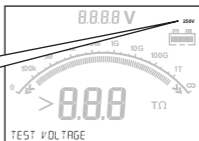

SCROLL

ENTER

FUNCTION

TEST VOLTAGE

UP

DOWN

10000V 5000V 2500V
1000V 500V 250V

ENTER

TV=XXXX

UP

DOWN

+ 50 V / 100 V

TV=XXXX

- 50 V / 100 V

FUNCTION

TEST VOLTAGE